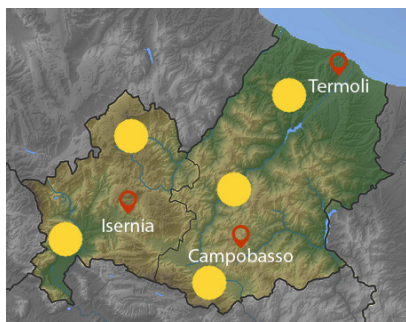

Direttiva del Presidente del Consiglio dei Ministri del 27.02.2004 "Indirizzi operativi per la gestione organizzativa e funzionale del Sistema di Allertamento Nazionale e Regionale per il rischio idrogeologico e idraulico ai fini di Protezione Civile" - DGR Molise N. 78 del 19.02.2018 "Sistema di Allertamento Multi-Rischio della Regione Molise"

Bollettino di Vigilanza

Num. 155 del 05/06/2022

IL PREVISORE:

Mario Spidalieri

Inizio validità ore 14:00 del 05/06/2022

Fine validità ore 23:59 del 06/06/2022

Prossimo Aggiornamento ore 14:00 del 06/06/2022

Previsione Sinottica

Un robusto campo anticiclonico esteso sul Mediterraneo centrale, determina condizioni di tempo stabile e soleggiato su gran parte del nostro Paese; Oggi, si registrerà un aumento delle temperature, che raggiungeranno valori massimi elevati o localmente molto elevati, specie al Sud peninsulare e sulle due Isole Maggiori. Domani sarà ancora dominante l'anticiclone su gran parte del Territorio, con isolati fenomeni di instabilità sui settori alpini, specie quelli orientali di confine. Martedì una nuova perturbazione atlantica causerà precipitazioni al Nord, in estensione pomeridiana a parte del Centro peninsulare. Il campo termico da domani vedrà un calo nei valori massimi.

Previsione meteorologica per oggi 05/06/2022 fino alle ore 23:59 L.T

Stato del Cielo: sereno o poco nuvoloso

Temperature: in aumento sopra la media del periodo

Venti: deboli variabili

Mare: calmo