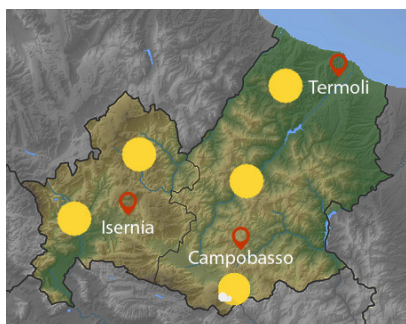

Previsione Sinottica

Un robusto campo anticiclonico esteso sul Mediterraneo centrale, determina condizioni di tempo stabile e soleggiato su gran parte del nostro Paese; Oggi, si registrerà un aumento delle temperature, che raggiungeranno valori massimi elevati o localmente molto elevati, specie al Sud peninsulare e sulle due Isole Maggiori. Domani sarà ancora dominante l'anticiclone su gran parte del Territorio, con isolati fenomeni di instabilità sui settori alpini, specie quelli orientali di confine. Martedì una nuova perturbazione atlantica causerà precipitazioni al Nord, in estensione pomeridiana a parte del Centro peninsulare. Il campo termico da domani vedrà un calo nei valori massimi.

Previsione meteorologica per oggi 05/06/2022 fino alle ore 23:59 L.T

Stato del Cielo: sereno o poco nuvoloso

Temperature: in aumento sopra la media del periodo

Venti: deboli variabili

Mare: calmo

Previsione meteorologica per domani 06/06/2022 fino alle ore 23:59 L.T

Stato del Cielo: sereno o poco nuvoloso

Temperature: in lieve diminuzione

Venti: deboli settentrionali

Mare: calmo o poco mosso

Tendenza: Previsione per il 05/06/2022 (+2D)

Martedì giornata soleggiata, con temperature senza eccessi. Fase di instabilità con temporali pomeridiani da Mercoledì.