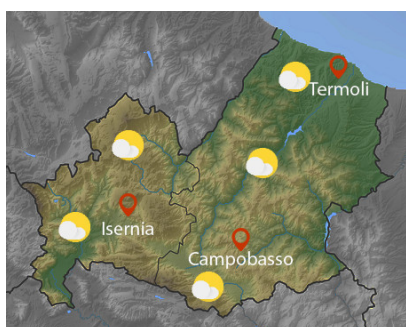

REGIONE MOLISE
SERVIZIO DI PROTEZIONE CIVILE
CENTRO FUNZIONALE DECENTRATO DEL MOLISE

Direttiva del Presidente del Consiglio dei Ministri del 27.02.2004 "Indirizzi operativi per la gestione organizzativa e funzionale del Sistema di Allertamento Nazionale e Regionale per il rischio idrogeologico e idraulico ai fini di Protezione Civile" - DGR Molise N. 78 del 19.02.2018 "Sistema di Allertamento Multi-Rischio della Regione Molise"

Bollettino di Vigilanza

Num. 161 del 11/06/2022

IL PREVISORE:

Mario Spidalieri

Inizio validità ore 14:00 del 11/06/2022

Fine validità ore 23:59 del 12/06/2022

Prossimo Aggiornamento ore 14:00 del 12/06/2022

Previsione Sinottica

Un promontorio sul Mediterraneo centro-occidentale garantisce sull'Italia condizioni di tempo stabile ed in prevalenza soleggiato, eccetto qualche sporadico e residuo piovasco sulle estreme regioni meridionali. Domani situazione poco mutevole con tempo stabile e soleggiato su tutto il Paese. La ventilazione dai quadranti settentrionali, ancora oggi sostenuta sulle estreme regioni meridionali, diverrà al più moderata su tutto il Paese.

Previsione meteorologica per oggi 11/06/2022 fino alle ore 23:59 L.T

Stato del Cielo: poco o irregolarmente nuvoloso

Temperature: in lieve recupero, tendenti alla media del periodo

Venti: moderati settentrionali

Mare: mosso