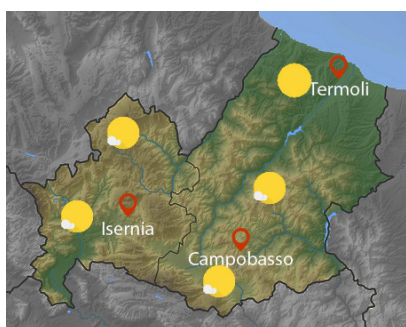

Previsione Sinottica

Un promontorio sul Mediterraneo centro-occidentale garantisce sull'Italia condizioni di tempo stabile ed in prevalenza soleggiato, eccetto qualche sporadico e residuo piovasco sulle estreme regioni meridionali. Domani situazione poco mutevole con tempo stabile e soleggiato su tutto il Paese. La ventilazione dai quadranti settentrionali, ancora oggi sostenuta sulle estreme regioni meridionali, diverrà al più moderata su tutto il Paese.

Previsione meteorologica per oggi 11/06/2022 fino alle ore 23:59 L.T

Stato del Cielo: poco o irregolarmente nuvoloso

Temperature: in lieve recupero, tendenti alla media del periodo

Venti: moderati settentrionali

Mare: mosso

Previsione meteorologica per domani 12/06/2022 fino alle ore 23:59 L.T

Stato del Cielo: sereno o poco nuvoloso con addensamenti pomeridiani sui rilievi

Temperature: miti senza eccessi

Venti: moderati settentrionali

Mare: mosso

Tendenza: Previsione per il 11/06/2022 (+2D)

Lunedì tempo stabile e soleggiato con temperature in lieve aumento

C.DA SELVA DEL CAMPO, SNC - 86020 CAMPOCHIARO (CB)

SALA OPERATIVA 0874.7791
centro.funzionale@mail.regione.molise.it
sala.operativa@protezionecivile.molise.it