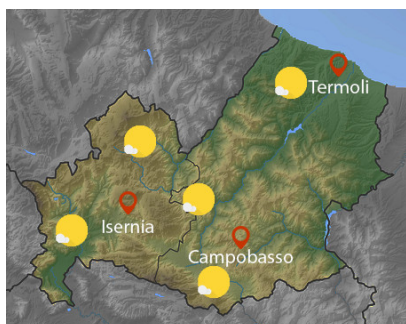

REGIONE MOLISE
SERVIZIO DI PROTEZIONE CIVILE
CENTRO FUNZIONALE DECENTRATO DEL MOLISE

Direttiva del Presidente del Consiglio dei Ministri del 27.02.2004 "Indirizzi operativi per la gestione organizzativa e funzionale del Sistema di Allertamento Nazionale e Regionale per il rischio idrogeologico e idraulico ai fini di Protezione Civile" - DGR Molise N. 78 del 19.02.2018 "Sistema di Allertamento Multi-Rischio della Regione Molise"

Bollettino di Vigilanza

Num. 131 del 12/05/2022

IL PREVISORE:

Mario Spidalieri

Inizio validità ore 14:00 del 12/05/2022

Fine validità ore 23:59 del 13/05/2022

Prossimo Aggiornamento ore 14:00 del 13/05/2022

Previsione Sinottica

Un promontorio in espansione in area mediterranea garantisce condizioni in prevalenza stabili e soleggiate sulla nostra Penisola, con solo locali addensamenti ad evoluzione diurna, cui saranno associati isolati rovesci o brevi temporali. Oggi e domani, l'instabilità atmosferica pomeridiana interesserà i rilievi alpini del Paese, specie quelli del Triveneto, mentre sabato sarà più estesa, interessando tutte le regioni del Nord. La ventilazione rimarrà debole al più moderata secondo regime di brezza, mentre le temperature risulteranno pressoché stazionarie.

Previsione meteorologica per oggi 12/05/2022 fino alle ore 23:59 L.T

Stato del Cielo: prevalenza di cielo sereno con addensamenti pomeridiani in prossimità dei versanti appenninici

Temperature: stazionarie

Venti: deboli settentrionali

Mare: poco mosso