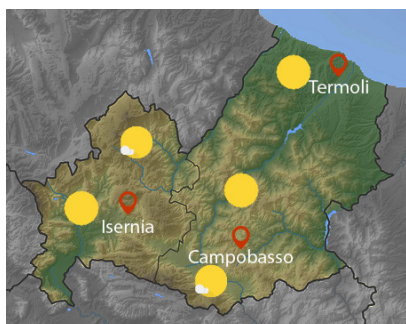

Previsione meteorologica per domani 13/05/2022 fino alle ore 23:59 L.T

Stato del Cielo: prevalenza di cielo sereno

Temperature: stazionarie

Venti: deboli variabili

Mare: quasi calmo

Tendenza: Previsione per il 12/05/2022 (+2D)

Tempo stabile e asciutto con temperature miti nel fine settimana

C.DA SELVA DEL CAMPO, SNC - 86020 CAMPOCHIARO (CB)

SALA OPERATIVA 0874.7791
centro.funzionale@mail.regione.molise.it
sala.operativa@protezionecivile.molise.it

NUMERO VERDE 800 120 021
regionemolise@cert.regione.molise.it
sala.operativa@pec.protezionecivile.molise.it