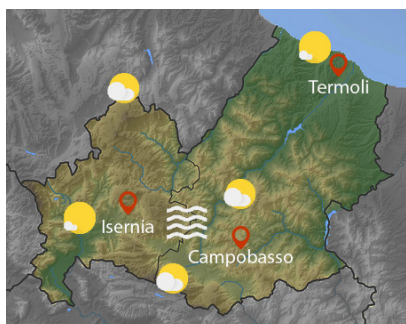

Previsione Sinottica

Un promontorio in fase di rafforzamento in area mediterranea garantisce condizioni in prevalenza stabili e soleggiate sulla nostra Penisola, con solo locali addensamenti ad evoluzione diurna, cui saranno associati isolati rovesci o brevi temporali. Oggi, l'instabilità atmosferica pomeridiana interesserà i rilievi alpini, specie quelli del Triveneto, mentre durante il fine settimana si estenderà anche alle aree pianeggianti di tutte le regioni del Nord. La ventilazione rimarrà debole o al più moderata secondo regime di brezza, mentre le temperature risulteranno in lieve aumento nei valori massimi.

Previsione meteorologica per oggi 13/05/2022 fino alle ore 23:59 L.T

Stato del Cielo: Cielo sereno o poco nuvoloso con foschie nottetempo, a tratti anche dense.

Temperature: Nessun fenomeno significativo.

Venti: Nessun fenomeno significativo.

Mare: Nessun fenomeno significativo.

Previsione meteorologica per domani 14/05/2022 fino alle ore 23:59 L.T

Stato del Cielo: Cielo sereno poco nuvoloso. Foschie al mattino, ma in rapido dissolvimento.