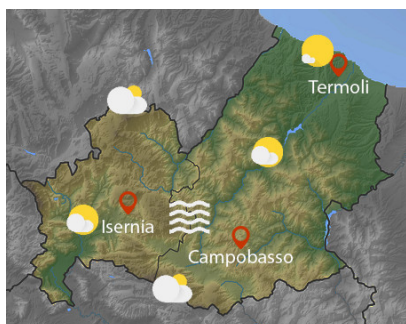

Previsione Sinottica

Un promontorio in fase di rafforzamento in area mediterranea garantisce condizioni in prevalenza stabili e soleggiate sulla nostra Penisola, con solo locali addensamenti ad evoluzione diurna, cui saranno associati isolati rovesci o brevi temporali. Oggi, l'instabilità atmosferica pomeridiana interesserà i rilievi alpini, specie quelli del Triveneto, mentre durante il fine settimana si estenderà anche alle aree pianeggianti di tutte le regioni del Nord. La ventilazione rimarrà debole o al più moderata secondo regime di brezza, mentre le temperature risulteranno in lieve aumento nei valori massimi.

Previsione meteorologica per oggi 13/05/2022 fino alle ore 23:59 L.T

Stato del Cielo: Cielo sereno o poco nuvoloso con foschie nottetempo, a tratti anche dense.

Temperature: Nessun fenomeno significativo.