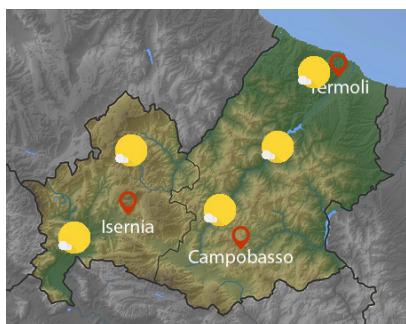

Direttiva del Presidente del Consiglio dei Ministri del 27.02.2004 "Indirizzi operativi per la gestione organizzativa e funzionale del Sistema di Allertamento Nazionale e Regionale per il rischio idrogeologico e idraulico ai fini di Protezione Civile" - DGR Molise N. 78 del 19.02.2018 "Sistema di Allertamento Multi-Rischio della Regione Molise"

Bollettino di Vigilanza

Num. 133 del 14/05/2022

IL PREVISORE:

Giancarlo De Lisi

Inizio validità ore 14:00 del 14/05/2022

Fine validità ore 23:59 del 15/05/2022

Prossimo Aggiornamento ore 14:00 del 15/05/2022

Previsione Sinottica

Un promontorio tende a rafforzarsi sul Mediterraneo centro-occidentale garantendo condizioni di tempo in prevalenza stabile e soleggiato anche sulla nostra Penisola, ad eccezione di locali addensamenti ad evoluzione diurna sull'Arco Alpino, cui saranno associati isolati rovesci o brevi temporali, in locale estensione alle prospicenti aree pianeggianti. Domani e nei prossimi giorni la configurazione non subirà particolari modifiche, con persistenza di instabilità atmosferica sui rilievi alpini e del bel tempo di stampo estivo sulle altre zone. La ventilazione rimarrà debole o al più moderata secondo regime di brezza, mentre le temperature risulteranno in lieve aumento nei valori massimi.

Previsione meteorologica per oggi 14/05/2022 fino alle ore 23:59 L.T

Stato del Cielo: Sereno o poco nuvoloso con assenza di precipitazioni significative.

Temperature: in ulteriore rialzo le massime.

Venti: deboli.

Mare: poco mosso.