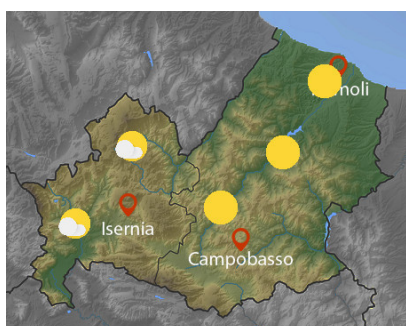

Previsione Sinottica

Un promontorio tende a rafforzarsi sul Mediterraneo centro-occidentale garantendo condizioni di tempo in prevalenza stabile e soleggiato anche sulla nostra Penisola, ad eccezione di locali addensamenti ad evoluzione diurna sull'Arco Alpino, cui saranno associati isolati rovesci o brevi temporali, in locale estensione alle prospicenti aree pianeggianti. Domani e nei prossimi giorni la configurazione non subirà particolari modifiche, con persistenza di instabilità atmosferica sui rilievi alpini e del bel tempo di stampo estivo sulle altre zone. La ventilazione rimarrà debole o al più moderata secondo regime di brezza, mentre le temperature risulteranno in lieve aumento nei valori massimi.

Previsione meteorologica per oggi 14/05/2022 fino alle ore 23:59 L.T

Stato del Cielo: Sereno o poco nuvoloso con assenza di precipitazioni significative.

Temperature: in ulteriore rialzo le massime.

Venti: deboli.

Mare: poco mosso.

Previsione meteorologica per domani 15/05/2022 fino alle ore 23:59 L.T

Stato del Cielo: sereno o poco nuvoloso con assenza di precipitazioni significative.

Temperature: senza variazioni significative.

Venti: deboli di direzione variabile

Mare: poco mosso.

Tendenza: Previsione per il 14/05/2022 (+2D)

Lunedì possibili precipitazioni ad evoluzione diurna.

C.DA SELVA DEL CAMPO, SNC - 86020 CAMPOCHIARO (CB)