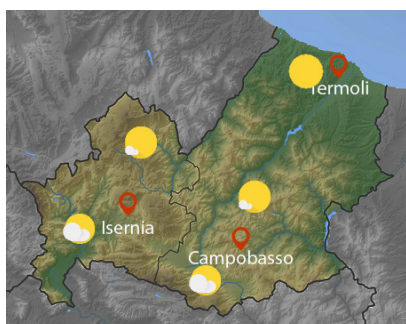

Bollettino di Vigilanza

Num. 165 del 15/06/2022

IL PREVISORE:

Mario Spidalieri

Inizio validità ore 14:00 del 15/06/2022

Fine validità ore 23:59 del 16/06/2022

Prossimo Aggiornamento ore 14:00 del 16/06/2022

Previsione Sinottica

Un promontorio di origine nord-africana garantisce condizioni di tempo stabile ed in prevalenza soleggiato oggi sull'Italia, ad eccezione delle aree alpine e appenniniche centrali. Domani, una lieve flessione del campo porterà una modesta instabilità sulle regioni centrali adriatiche, in estensione pomeridiana alle zone interne del Meridione.

Previsione meteorologica per oggi 15/06/2022 fino alle ore 23:59 L.T

Stato del Cielo: sereno o poco nuvoloso con possibili addensamenti pomeridiani sui rilievi

Temperature: in lieve aumento

Venti: da deboli a moderati settentrionali