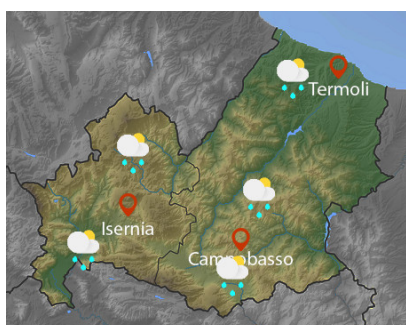

Previsione Sinottica

Un promontorio di origine nord-africana garantisce condizioni di tempo stabile ed in prevalenza soleggiato oggi sull'Italia, ad eccezione delle aree alpine e appenniniche centrali. Domani, una lieve flessione del campo porterà una modesta instabilità sulle regioni centrali adriatiche, in estensione pomeridiana alle zone interne del Meridione.

Previsione meteorologica per oggi 15/06/2022 fino alle ore 23:59 L.T

Stato del Cielo: sereno o poco nuvoloso con possibili addensamenti pomeridiani sui rilievi

Temperature: in lieve aumento

Venti: da deboli a moderati settentrionali

Mare: poco mosso

Previsione meteorologica per domani 16/06/2022 fino alle ore 23:59 L.T

Stato del Cielo: sereno al mattino con nuvolosità in aumento nelle ore centrali e possibili precipitazioni anche a locale carattere temporalesco nelle ore pomeridiane, più probabili nelle zone interne appenniniche. Le cumulate previste sono mediamente poco significative solo puntualmente moderate.