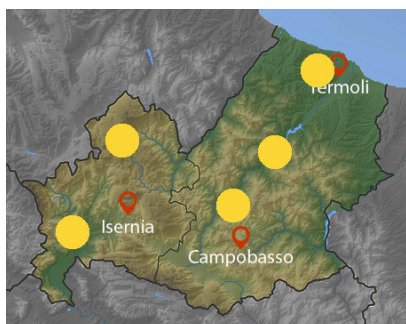

Previsione meteorologica per domani 21/05/2022 fino alle ore 23:59 L.T

Stato del Cielo: sereno o poco nuvoloso con assenza di precipitazioni significative.

Temperature: in ulteriore rialzo.

Venti: moderati dai quadranti settentrionali.

Mare: poco mosso.

Tendenza: Previsione per il 20/05/2022 (+2D)

Domenica tempo stabile e soleggiato con temperature dai valori estivi.

C.DA SELVA DEL CAMPO, SNC - 86020 CAMPOCHIARO (CB)

SALA OPERATIVA 0874.7791
centro.funzionale@mail.regione.molise.it
sala.operativa@protezionecivile.molise.it

NUMERO VERDE 800 120 021
regionemolise@cert.regione.molise.it
sala.operativa@pec.protezionecivile.molise.it