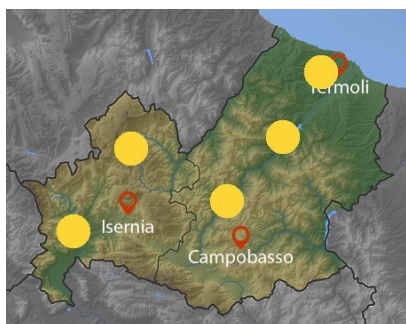

Direttiva del Presidente del Consiglio dei Ministri del 27.02.2004 "Indirizzi operativi per la gestione organizzativa e funzionale del Sistema di Allertamento Nazionale e Regionale per il rischio idrogeologico e idraulico ai fini di Protezione Civile" - DGR Molise N. 78 del 19.02.2018 "Sistema di Allertamento Multi-Rischio della Regione Molise"

Bollettino di Vigilanza

Num. 139 del 20/05/2022

IL PREVISORE:

Giancarlo De Lisi

Inizio validità ore 14:00 del 20/05/2022

Fine validità ore 23:59 del 21/05/2022

Prossimo Aggiornamento ore 14:00 del 21/05/2022

Previsione Sinottica

Un promontorio, centrato sul Mediterraneo occidentale, sospinto da aria calda di matrice nord-africana, si espande fino all'Europa centrale e investe anche la nostra Penisola, consolidando nei prossimi giorni condizioni di tempo stabili e soleggiate, eccezion fatta per isolati rovesci o brevi temporali pomeridiani sui settori alpini. La ventilazione, debole a regime di brezza, al Centro-Nord, registra oggi ancora dei residui rinforzi dai quadranti settentrionali al Meridione, specie sulle aree ioniche. Tale configurazione non subirà particolari evoluzioni almeno sino a domenica, con temperature che specie nei valori massimi raggiungeranno punte prettamente estive su tutte le regioni.

Previsione meteorologica per oggi 20/05/2022 fino alle ore 23:59 L.T

Stato del Cielo: Sereno o poco nuvoloso con assenza di precipitazioni significative.

Temperature: in sensibile aumento.

Venti: deboli.

Mare: poco mosso.