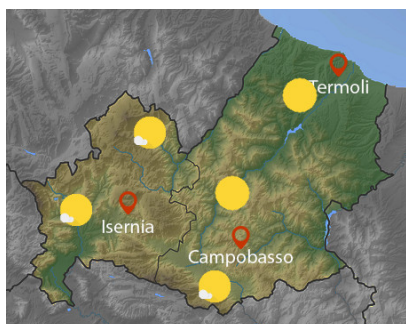

Previsione Sinottica

Un flusso di correnti nord-occidentali in quota interessa il nostro Paese e garantisce, per la giornata odierna, tempo stabile, con moderata ventilazione settentrionale al Meridione in graduale attenuazione, in un quadro di temperature nelle medie del periodo. Domani il flusso si farà più zonale portando copertura nuvolosa al Centro-Nord e isolate precipitazioni su settori alpini, Liguria e Toscana. Sabato l'avvicinamento di una perturbazione atlantica causerà maggiore instabilità sulle regioni settentrionali. Le temperature, nei prossimi giorni, risaleranno gradualmente, specie nei valori massimi

Previsione meteorologica per oggi 27/07/2023 fino alle ore 23:59 L.T

Stato del Cielo: prevalenza di cielo sereno, nuvolosità variabile sui principali rilievi

Temperature: stazionarie con valori in line con le medie del periodo

Venti: da deboli a moderati nord occidentali

Mare: mosso

Previsione meteorologica per domani 28/07/2023 fino alle ore 23:59 L.T

Stato del Cielo: prevalenza di cielo sereno o poco nuvoloso

Temperature: in lieve aumento, in linea con le medie del periodo

Venti: moderati occidentali

Mare: poco mosso

Tendenza: Previsione per il 27/07/2023 (+2D)

Fine settimana con temperature in lieve aumento ma valori senza eccessi, giornate soleggiate e stabili.

C.DA SELVA DEL CAMPO, SNC - 86020 CAMPOCHIARO (CB)