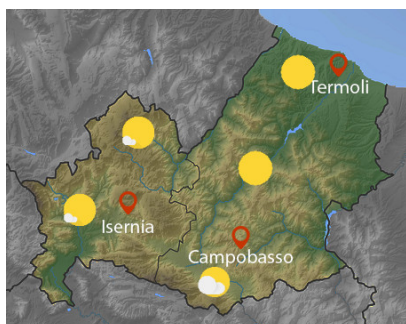

REGIONE MOLISE

SERVIZIO DI PROTEZIONE CIVILE

CENTRO FUNZIONALE DECENTRATO DEL MOLISE

Direttiva del Presidente del Consiglio dei Ministri del 27.02.2004 "Indirizzi operativi per la gestione organizzativa e funzionale del Sistema di Allertamento Nazionale e Regionale per il rischio idrogeologico e idraulico ai fini di Protezione Civile" - DGR Molise N° 78 del 19.02.2018 "Sistema di Allertamento Multi-Rischio della Regione Molise"

Bollettino di Vigilanza

Num. 208 del 27/07/2023

IL PREVISORE:

Mario Spidalieri

Inizio validità ore 14:00 del 27/07/2023

Fine validità ore 23:59 del 28/07/2023

Prossimo Aggiornamento ore 14:00 del 28/07/2023

Previsione Sinottica

Un flusso di correnti nord-occidentali in quota interessa il nostro Paese e garantisce, per la giornata odierna, tempo stabile, con moderata ventilazione settentrionale al Meridione in graduale attenuazione, in un quadro di temperature nelle medie del periodo. Domani il flusso si farà più zonale portando copertura nuvolosa al Centro-Nord e isolate precipitazioni su settori alpini, Liguria e Toscana. Sabato l'avvicinamento di una perturbazione atlantica causerà maggiore instabilità sulle regioni settentrionali. Le temperature, nei prossimi giorni, risaleranno gradualmente, specie nei valori massimi

Previsione meteorologica per oggi 27/07/2023 fino alle ore 23:59 L.T

Stato del Cielo: prevalenza di cielo sereno, nuvolosità variabile sui principali rilievi

Temperature: stazionarie con valori in line con le medie del periodo

Venti: da deboli a moderati nord occidentali

Mare: mosso