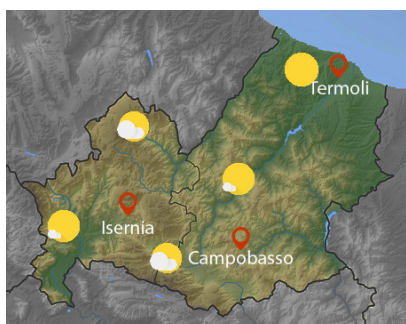

Previsione Sinottica

La saccatura che ha interessato l'Italia si muove verso la Grecia, mentre un promontorio va rafforzandosi tra il Nord-Africa e la Penisola iberica per poi spostarsi verso il Paese. Oggi, residua instabilità sulle estreme regioni meridionali, con isolati temporali più probabili sulla Puglia. Da domani, cielo generalmente sereno o poco nuvoloso, con soli isolati deboli fenomeni sui settori alpini occidentali nella giornata di domenica. La ventilazione generalmente debole o moderata dai quadranti settentrionali, nella giornata odierna risulterà ancora localmente forte al Meridione.

Previsione meteorologica per oggi 16/06/2023 fino alle ore 23:59 L.T

Stato del Cielo: Poco nuvoloso con locali addensamenti senza fenomeni di rilievo associati.

Temperature: In graduale aumento.

Venti: Da moderati a tesi settentrionali sui settori adriatici. In attenuazione dalla sera.

Mare: Da mosso a localmente molto mosso.

Previsione meteorologica per domani 17/06/2023 fino alle ore 23:59 L.T

Stato del Cielo: Sereno o poco nuvoloso.

Temperature: In ulteriore aumento nei valori massimi.

Venti: Moderati settentrionali.

Mare: Mosso.

Tendenza: Previsione per il 16/06/2023 (+2D)

Domenica tempo stabile e soleggiato su tutto il territorio.

C.DA SELVA DEL CAMPO, SNC - 86020 CAMPOCHIARO (CB)

SALA OPERATIVA 0874.7791
centro.funzionale@mail.regione.molise.it
sala.operativa@protezionecivile.molise.it