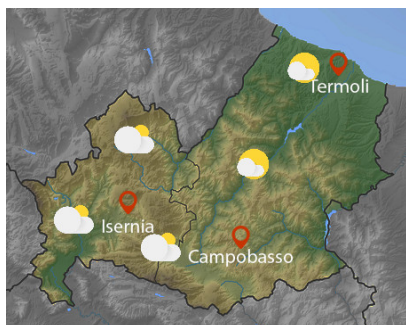

Previsione Sinottica

La saccatura che ha interessato l'Italia si muove verso la Grecia, mentre un promontorio va rafforzandosi tra il Nord-Africa e la Penisola iberica per poi spostarsi verso il Paese. Oggi, residua instabilità sulle estreme regioni meridionali, con isolati temporali più probabili sulla Puglia. Da domani, cielo generalmente sereno o poco nuvoloso, con soli isolati deboli fenomeni sui settori alpini occidentali nella giornata di domenica. La ventilazione generalmente debole o moderata dai quadranti settentrionali, nella giornata odierna risulterà ancora localmente forte al Meridione.

Previsione meteorologica per oggi 16/06/2023 fino alle ore 23:59 L.T

Stato del Cielo: Poco nuvoloso con locali addensamenti senza fenomeni di rilievo associati.

Temperature: In graduale aumento.

Venti: Da moderati a tesi settentrionali sui settori adriatici. In attenuazione dalla sera.