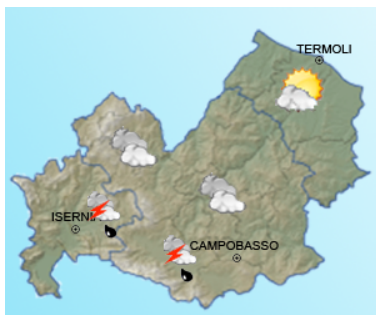

Previsione sinottica

Il graduale approfondimento di una prima onda atlantica, accompagnata dal rinforzo della ventilazione dai quadranti meridionali, favorirà oggi l'aumento dell'instabilità su gran parte del Nord, regioni centrali tirreniche ed isole maggiori, con nevicata sparse sull'arco alpino. Domani, l'instabilità si presenterà residua su Emilia-Romagna e Triveneto, mentre sarà più accentuata al Centro e sulle regioni meridionali del versante tirrenico, dove un temporaneo miglioramento si farà strada sabato.

Previsione meteorologica per oggi 17/01/2019 fino alle ore 23:59 L.T.

Stato del cielo: Irregolarmente nuvoloso con piogge isolate, anche a carattere di rovescio o breve temporale sui settori più occidentale.