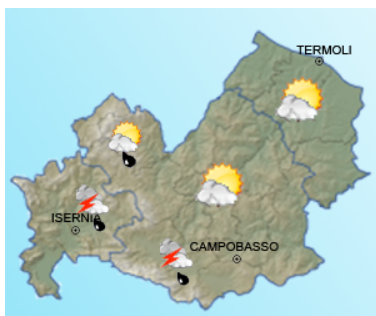

Previsione sinottica

Il graduale approfondimento di una prima onda atlantica, accompagnata dal rinforzo della ventilazione dai quadranti meridionali, favorirà oggi l'aumento dell'instabilità su gran parte del Nord, regioni centrali tirreniche ed isole maggiori, con nevicata sparse sull'arco alpino. Domani, l'instabilità si presenterà residua su Emilia-Romagna e Triveneto, mentre sarà più accentuata al Centro e sulle regioni meridionali del versante tirrenico, dove un temporaneo miglioramento si farà strada sabato.

Previsione meteorologica per oggi 17/01/2019 fino alle ore 23:59 L.T.

Stato del cielo: Irregolarmente nuvoloso con piogge isolate, anche a carattere di rovescio o breve temporale sui settori più occidentale.

Temperature: senza variazioni significative

Venti: moderati sud-occidentali fino a localmente forti

Mare: mosso

Previsione meteorologica per domani 18/01/2019 fino alle ore 23:59 L.T.

Stato del cielo: irregolarmente nuvoloso con deboli e isolate precipitazioni sulla zona occidentale, localmente anche a carattere di rovescio.